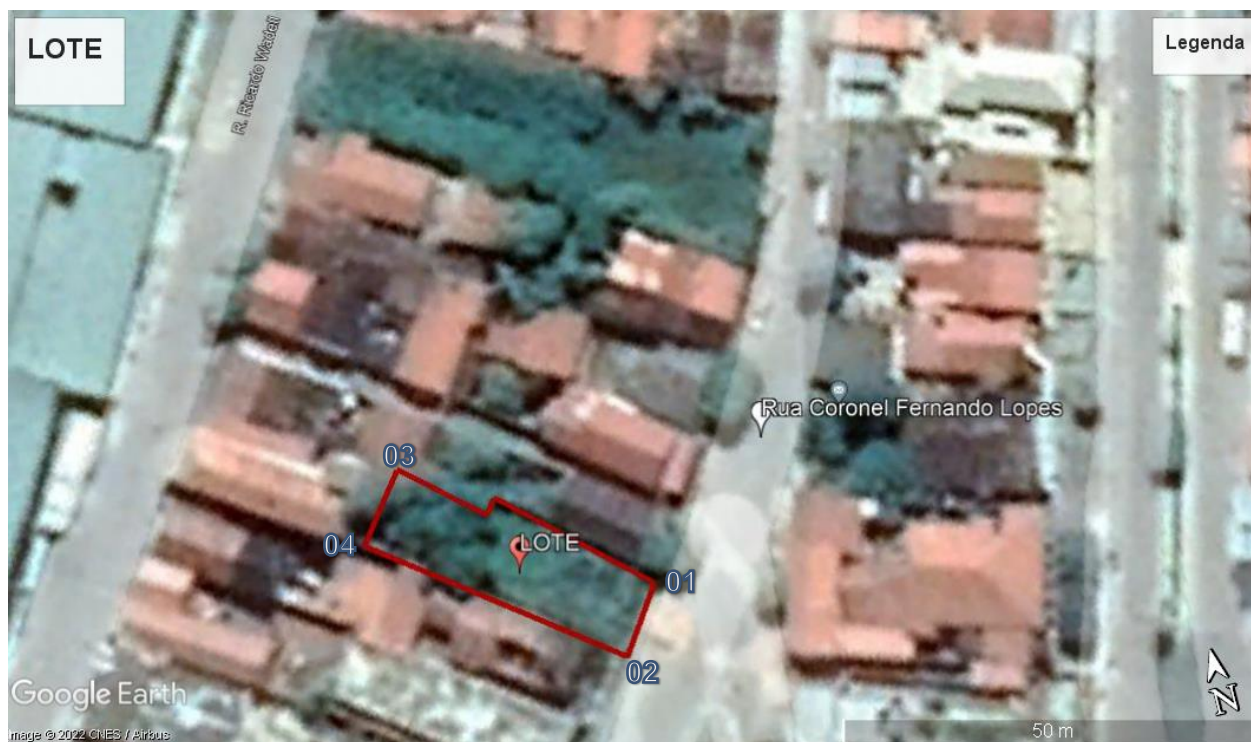

## MEMORIAL DESCRITIVO

**OBJETO: MEMORIAL DESCRITIVO**

**LOCAL:** Rua Coronel Fernando Lopes, Cocos Bahia.

### 1. PONTOS GEOGRÁFICOS

IMAGEM GOOGLE EARTH

Coordenada Geográfica:

PONTO 01: 14°10'46.38"S/44°31'59.25"O

PONTO 02: 14°10'46.55"S/ 44°31'59.43"O

PONTO 03: 14°10'45.77"S/ 44°31'59.89"O

PONTO 04: 14°10'46.09"S/ 44°32'0.08"O

## 2. MEDIDAS DA ÁREA

1. ÁREA: 316,88m<sup>2</sup> (metros quadrados).

Cocos Bahia, 03 de Março de 2022

  
RODRIGO DE OLIVEIRA BANDEIRA  
ENGENHEIRO CIVIL  
CREA/GO 1015090273/D