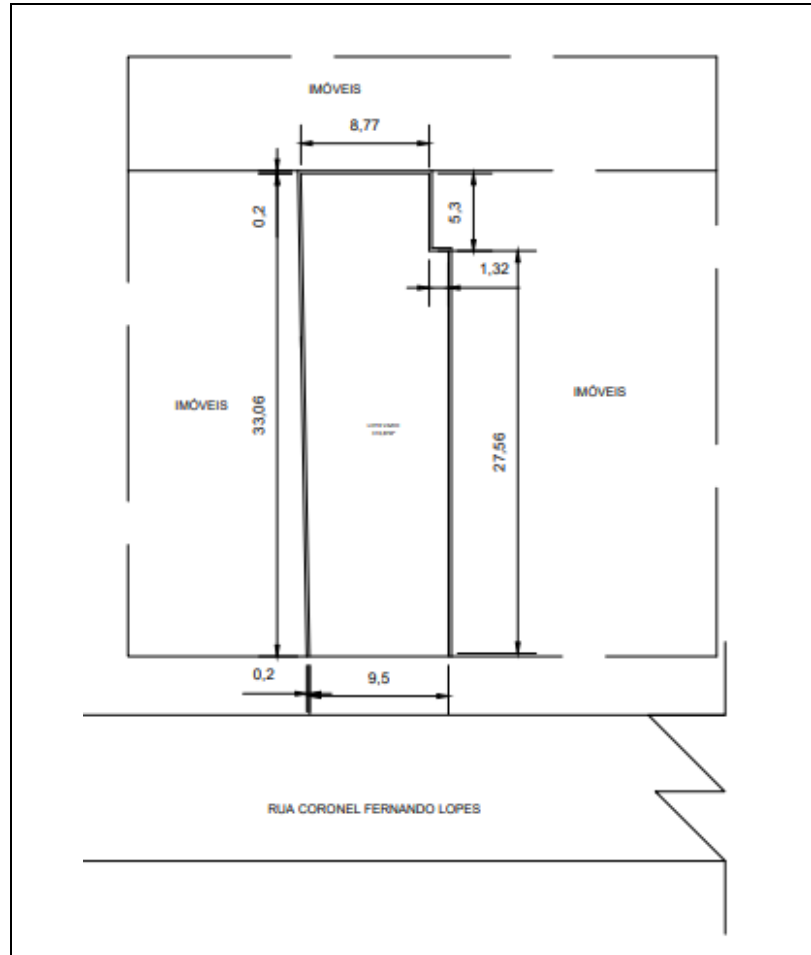

## 2. MEDIDAS DA ÁREA

1. ÁREA: 316,88m<sup>2</sup> (metros quadrados).

Cocos Bahia, 03 de Março de 2022

  
RODRIGO DE OLIVEIRA BANDEIRA  
ENGENHEIRO CIVIL  
CREA/GO 1015090273/D